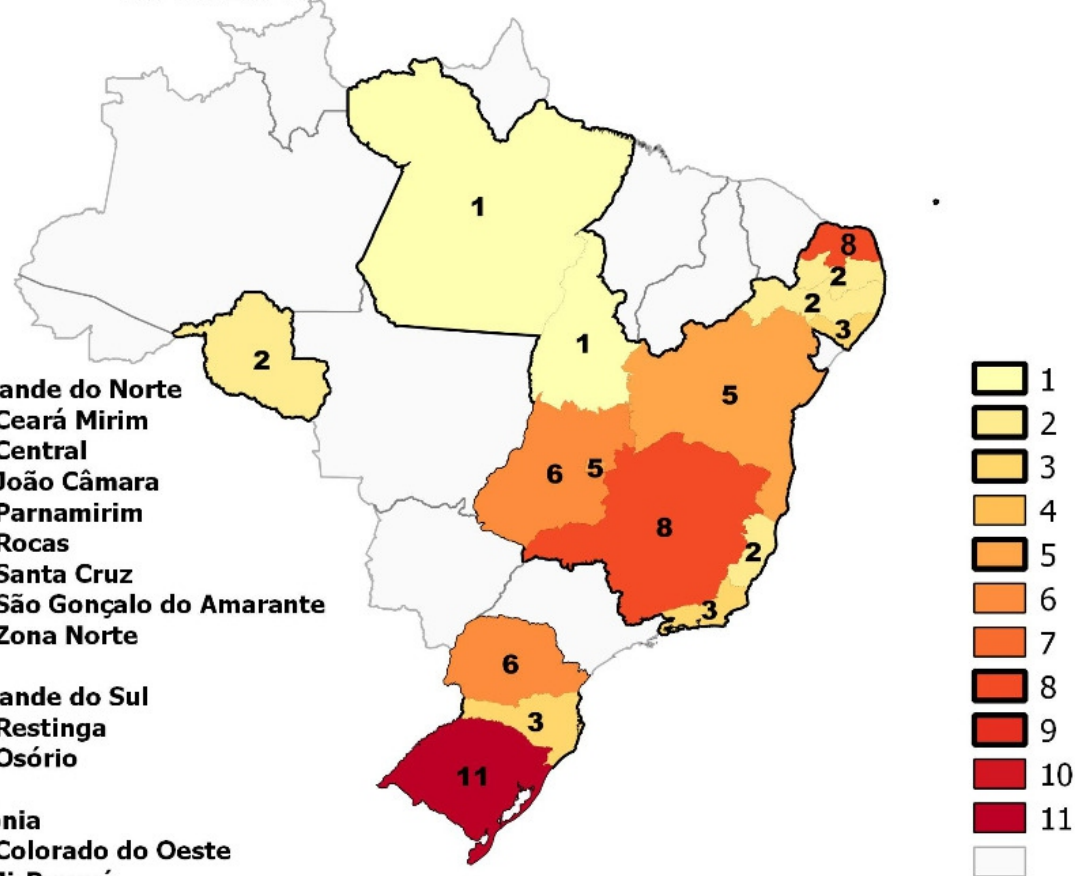

ENVIE INFORMAÇÕES SOBRE SEU CAMPUS:
COMUNICA.SINASEFE@GMAIL.COM

www.sinasefe.org.br